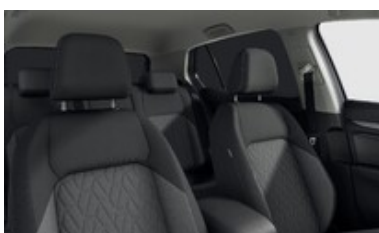

Volkswagen Golf, People

1,5 TSI 110 kW

CB AUTO si vyhrazuje právo kdykoliv bez předchozího upozornění změnit nebo odstranit jakoukoliv část obsahu www stránek CB Auto. CB Auto a.s. neodpovídá za správnost, úplnost či aktuálnost obsahu www stránek CB Auto. Celková aktualizace databáze vozidel se provádí průběžně. CB AUTO neručí za aktuálnost a správnost informací zobrazených na webových stránkách.