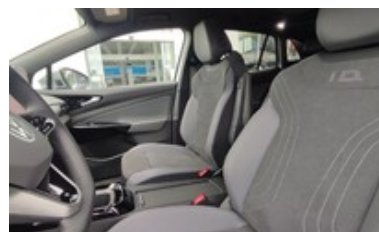

Volkswagen ID.4

210 kW, kap.77 kWh

Ambientní LED osvětlení interiéru, Android Auto, Apple Car Play, Asistent pro vedení vozu v jízdních pruzích, Deaktivace airbagu spolujezdce, Digitální příjem rádia (DAB), Elektrochromatické vnitřní zpětné zrcátko, Hlasové ovládání palubního počítače, Konvenční odpružení, LED denní svícení, Nastavitelná sedadla, Ovládání vybraných funkcí vozu gesty, Parkovací senzory přední, Parkovací senzory zadní, Příprava pro ISOFIX, Rádio, Rozpoznávání dopravních značek, Telefon, Vyhřívání trysky ostřikovačů skla, Zadní loketní opěrka