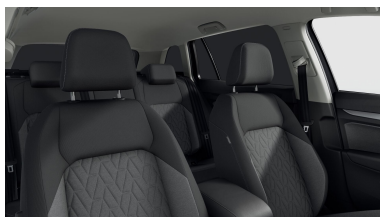

Volkswagen Golf Variant, People

1,5 TSI

Multifunkční volant v kůži
vyhřívavý

Paket Světla a výhled vč.
Light Assist

Podlaha zavazadl.prostoru

Nepřímá kontrola poklesu
tlaku v pneu

Palubní literatura v českém
jazyce

Pohon předních kol

Paket Comfort bez
SAFELOCK

Parkovací senzory Parkpilot

Paket Comfort vč.
SAFELOCK

Podélné střešní nosiče černé

CB AUTO si vyhrazuje právo kdykoliv bez předchozího upozornění změnit nebo odstranit jakoukoliv část obsahu www stránek CB Auto. CB Auto a.s. neodpovídá za správnost, úplnost či aktuálnost obsahu www stránek CB Auto. Celková aktualizace databáze vozidel se provádí průběžně. CB AUTO neručí za aktuálnost a správnost informací zobrazených na webových stránkách.