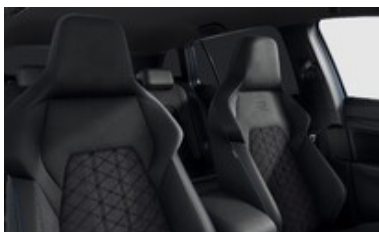

Volkswagen Golf Variant, R-Line People

1,5 TSI

Pohon předních kol

Prodloužená záruka 3
roky/90.000 km

Potahy sedadel v látce

Povinná výbava

Prediktivní omezovač rychlosti

CB AUTO si vyhrazuje právo kdykoliv bez předchozího upozornění změnit nebo odstranit jakoukoliv část obsahu www stránek CB Auto. CB Auto a.s. neodpovídá za správnost, úplnost či aktuálnost obsahu www stránek CB Auto. Celková aktualizace databáze vozidel se provádí průběžně. CB AUTO neručí za aktuálnost a správnost informací zobrazených na webových stránkách.