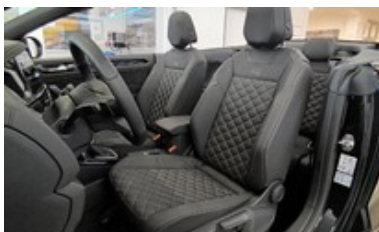

Volkswagen T-Roc, Cabriolet R-Line

1.5 TSI, R-Line

Nekompletní technická data
(EU6 EA):

Park Assist + Park Pilot

Nepřímá kontrola poklesu
tlaku v pneu

Plátěná střecha

Paket Sport

Palubní literatura v českém
jazyce

CB AUTO si vyhrazuje právo kdykoliv bez předchozího upozornění změnit nebo odstranit jakoukoliv část obsahu www stránek CB Auto. CB Auto a.s. neodpovídá za správnost, úplnost či aktuálnost obsahu www stránek CB Auto. Celková aktualizace databáze vozidel se provádí průběžně. CB AUTO neručí za aktuálnost a správnost informací zobrazených na webových stránkách.