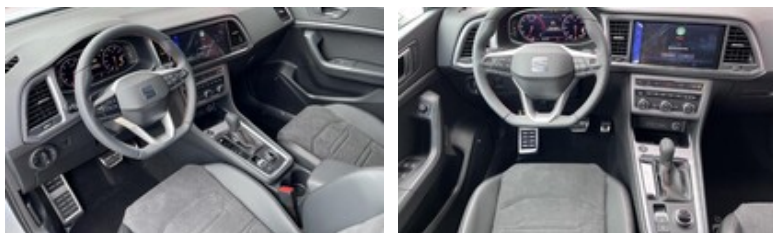

SEAT Ateca, FR Black Edition

1.5TSI 110kW DSG

CB AUTO si vyhrazuje právo kdykoliv bez předchozího upozornění změnit nebo odstranit jakoukoliv část obsahu www stránek CB Auto. CB Auto a.s. neodpovídá za správnost, úplnost či aktuálnost obsahu www stránek CB Auto. Celková aktualizace databáze vozidel se provádí průběžně. CB AUTO neručí za aktuálnost a správnost informací zobrazených na webových stránkách.