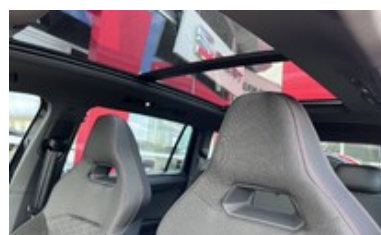

SEAT Tarraco

2.0TSI 180KW 4WD DSG, FR

Paket chrom v interiéru	Paket Safe Driving XL+	Paket Winter	Panoramatické střešní okno
Parkovací asistent	Parkovací asistent + Trailer Assist	Podélné střešní nosiče - černé	Prodloužená záruka výrobce na 5 let nebo
Prodloužená záruka výrobce na 5 let nebo 100 000 km	Progresivní řízení	Přední loketní opěrka s integrovanou	Přední mlhovky s integrovanou funkcí
Rozpoznávání dopravních značek	Sada nářadí a zvedák vozu	Samozatmívací vnitřní zpětné zrcátko	SEAT CONNECT
SEAT Drive Profile	Senzor únavy řidiče	Schránka na brýle	Signalizace nezapnutých bezpečnostních
Sklopení opěradel zadních sedadel ze	Sklopná opěradla sedadel ve 2. řadě	Sluneční clony řidiče a spolujzdce	Sportovní hliníkové pedály
Sportovní kožený multifunkční volant	Sportovní nárazníky v barvě vozu	Sportovní podvozek	Sportovní skořepinová přední sedadla
Střešní anténa	Střešní spoiler	Systém sledování tlaku v pneumatikách	Tažné zařízení
Tmavá okna od B sloupku	Top View kamera	Ukazatel nedostatku kapaliny	Vnější zpětná zrcátka v odstínu Cosmo
Výbavová linie FR	Vyhřívané čelní sklo Climacoat	X1F	Zadní LED světla Coast-to-Coast
Zadní loketní opěrka	Zadní parkovací kamera	Zásuvka 230 V	

Váš autorizovaný prodej a servis vozů Volkswagen, SEAT, Škoda, CUPRA, Mazda a KIA