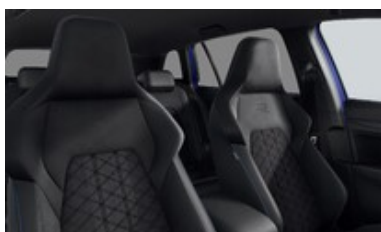

Volkswagen Golf Variant, R-Line

1,5 TSI, R-Line

Příprava pro aktivaci navigace Discover	Reflexní vesta	Rozpoznávání dopravních značek	Sada nářadí
Sedadla vpředu výškově nastavitelná	Sportovní podvozek	Středové panely předních sedadel a vnějších zadních sedadel z látky R-Line	světel
Systém sledování únavy a pozornosti	Telefonní rozhraní s indukčním nabíjením	Textilní koberečky	Tire mobility set
Tísňové volání	Top sportovní sedadla vpředu	Tři zásuvné opěrky hlavy vzadu	Tříbodové bezpečnostní pásy v barvě vozu
Tříbodové bezpečnostní pásy vzadu	USB-C porty 2x vpředu a 2x vzadu	Uvítací světlo	Volba profilu jízdy
Varování nezapnutých bezpečnostních pásů	Vnější zpětná zrcátka a kliky dveří	Vnější zpětná zrcátka el. sklopná	Zatmavená zadní okna
Výstražný trojúhelník	Zadní mlhové světlo	Zadní sedadlo nedělené	
Zimní paket	Zpětná kamera