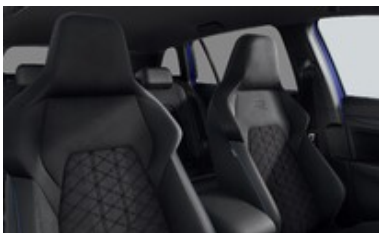

Volkswagen Golf Variant, R-Line

1,5 TSI, R-Line

Palubní literatura v českém jazyce	Parkovací senzory Parkpilot	Pedály z ušlechtilé oceli	Podélné střešní nosiče černé
Pohon předních kol	Potahy sedadel v látce	Povinná výbava	Prediktivní omezovač rychlosti
Prodloužená záruka 3 roky/90.000 km	Progresivní řízení	Přední sedadla s výškovým nastavením	Příprava na We Connect a We Connect Plus
Příprava pro aktivaci navigace Discover	Reflexní vesta	Rozpoznávání dopravních značek	Sada nářadí
Sedadla vpředu výškově nastavitelná	Sportovní podvozek	Středové panely předních sedadel a vnějších zadních sedadel z látky R-Line	světél
Systém sledování únavy a pozornosti	Telefonní rozhraní s indukčním nabíjením	Textilní koberečky	Tire mobility set
Tísňové volání	Top sportovní sedadla vpředu	Tři zásuvné opěrky hlavy vzadu	Tříbodové bezpečnostní pásy
Tříbodové bezpečnostní pásy vzadu	USB-C porty 2x vpředu a 2x vzadu	Uvítací světlo	v barvě vozu
Varování nezapnutých bezpečnostních pásů	Vnější zpětná zrcátka a kliky dveří	Vnější zpětná zrcátka el. sklopná	Volba profilu jízdy
Výstražný trojúhelník	Zadní mlhové světlo	Zadní sedadlo nedělené	Zatmavená zadní okna
Zimní paket	Zpětná kamera