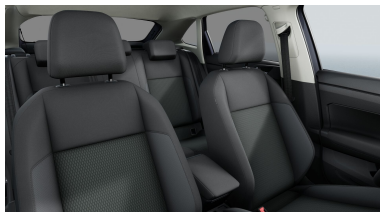

Volkswagen Taigo, People

1,0 TSI

Prodloužená záruka 3
roky/90.000 km

Příprava na We Connect a
We Connect Plus

Promítání abstraktního loga
na vozovku

Regulace dosahu dálkových
světél

Přední LED světlomety

Přední sedadla výškově
nastavitelná

CB AUTO si vyhrazuje právo kdykoliv bez předchozího upozornění změnit nebo odstranit jakoukoliv část obsahu www stránek CB Auto. CB Auto a.s. neodpovídá za správnost, úplnost či aktuálnost obsahu www stránek CB Auto. Celková aktualizace databáze vozidel se provádí průběžně. CB AUTO neručí za aktuálnost a správnost informací zobrazených na webových stránkách.