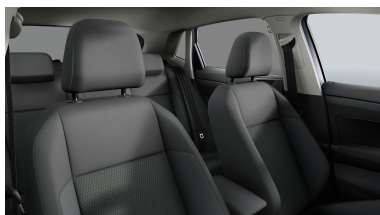

Volkswagen Polo, People 1,0 TSI DSG

1,0 TSI, People

Palubní literatura v českém jazyce

Přední LED světlomety

Rukojeť ruční brzdy v kůži

Podlaha zavazadl. prostoru nastavitelná

Přední sedadla výškově nastavitelná

Pohon předních kol

Příprava na We Connect a We Connect Plus

Potahy sedadel v látce Slash

Regulace dosahu dálkových světel

CB AUTO si vyhrazuje právo kdykoliv bez předchozího upozornění změnit nebo odstranit jakoukoliv část obsahu www stránek CB Auto. CB Auto a.s. neodpovídá za správnost, úplnost či aktuálnost obsahu www stránek CB Auto. Celková aktualizace databáze vozidel se provádí průběžně. CB AUTO neručí za aktuálnost a správnost informací zobrazených na webových stránkách.