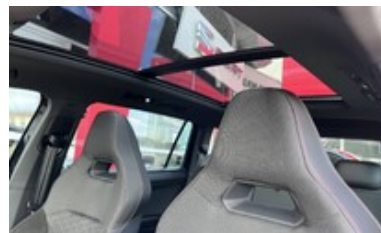

SEAT Tarraco

2.0TSI 180KW 4WD DSG, FR

Parkovací asistent	Parkovací asistent + Trailer Assist	Podélné střešní nosiče - černé	Prodloužená záruka výrobce na 5 let nebo
Prodloužená záruka výrobce na 5 let nebo 100 000 km	Progresivní řízení	Přední loketní opěrka s integrovanou	Přední mlhovky s integrovanou funkcí
Rozpoznávání dopravních značek	Sada nářadí a zvedák vozu	Samozatmívací vnitřní zpětné zrcátko	SEAT CONNECT
SEAT Drive Profile	Senzor únavy řidiče	Schránka na brýle	Signalizace nezapnutých bezpečnostních
Sklopení opěradel zadních sedadel ze	Sklopná opěradla sedadel ve 2. řadě	Sluneční clony řidiče a spolujezdce	Sportovní hliníkové pedály
Sportovní kožený multifunkční volant	Sportovní nárazníky v barvě vozu	Sportovní podvozek	Sportovní skořepinová přední sedadla
Střešní anténa	Střešní spoiler	Systém sledování tlaku v pneumatikách	Tažné zařízení
Tmavá okna od B sloupku	Top View kamera	Ukazatel nedostatku kapaliny	Vnější zpětná zrcátka v odstínu Cosmo
Výbavová linie FR	Vyhřívané čelní sklo Climacoat	X1F	Zadní LED světla Coast-to-Coast
Zadní loketní opěrka	Zadní parkovací kamera	Zásuvka 230 V