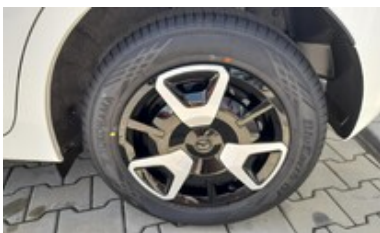

Mazda 2, CENTER-LINE

e-Skyactiv G90 MT

CB AUTO si vyhrazuje právo kdykoliv bez předchozího upozornění změnit nebo odstranit jakoukoliv část obsahu www stránek CB Auto. CB Auto a.s. neodpovídá za správnost, úplnost či aktuálnost obsahu www stránek CB Auto. Celková aktualizace databáze vozidel se provádí průběžně. CB AUTO neručí za aktuálnost a správnost informací zobrazených na webových stránkách.