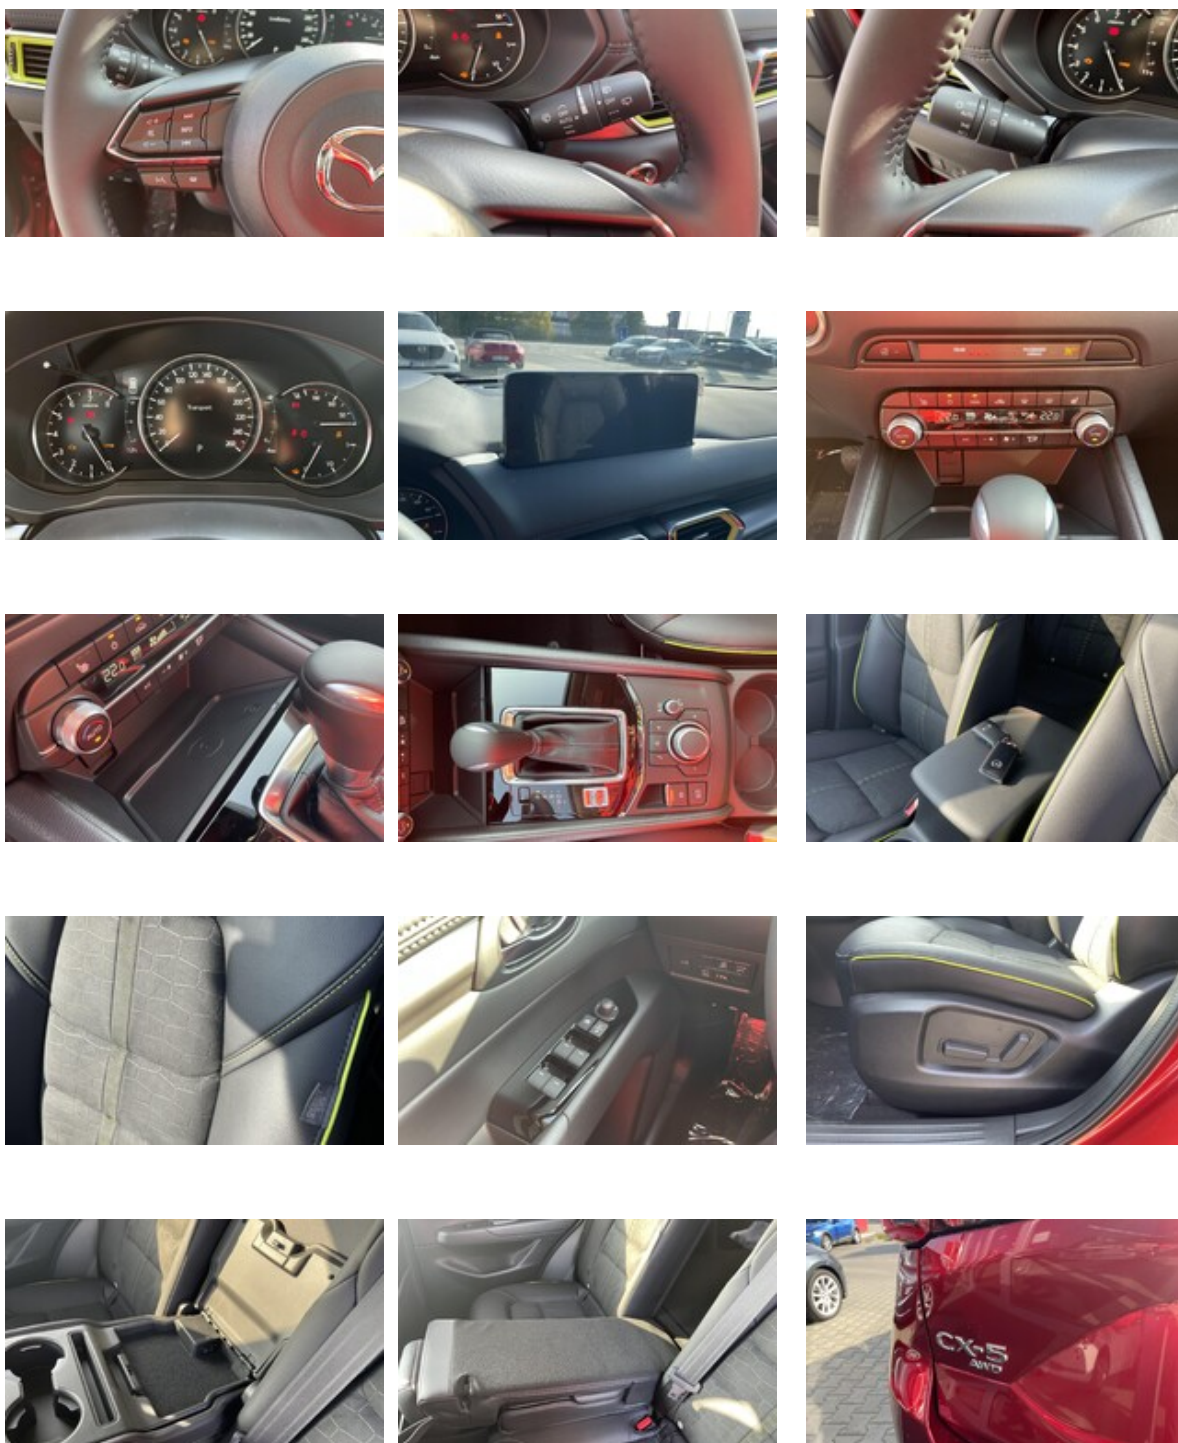

Mazda CX-5

2.5L e-Skyactiv 194HP 6AT

Váš autorizovaný prodej a servis vozů Volkswagen, SEAT, Škoda, CUPRA, Mazda a KIA