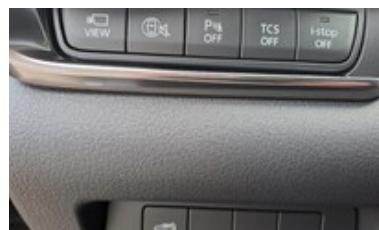

Mazda CX-30, Exclusive-line

2025 Mazda CX-30 5WGN 2.5L e-SKYACTIV G

• Vyhřívání předních sedadel

• Vyhřívání volant

• Zatmavené boční zadní sklo

18" lité disky kol – stříbrné (215/55/R18)

AUDIO

INTERIÉR

ztmavením

AUDIO

INTERIÉR

BEZPEČNOST

POHODLÍ

BEZPEČNOST

VOLITELNÝ PAKET

Váš autorizovaný prodej a servis vozů Volkswagen, SEAT, Škoda, CUPRA, Mazda a KIA