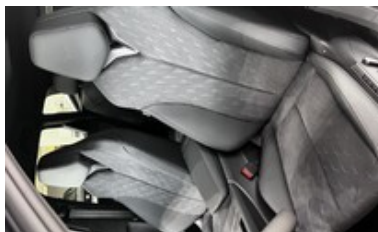

CUPRA Terramar, VZ

2.0TSI 195kW 4WD DSG

Interiér MOON LIGHT	Kessy	LED čtecí lampičky vpředu a vzadu	LED přední mlhovky
Light Assist	Lišty bočních oken - černý lesk	Multifunkční kamera	Osvětlení nástupního prostoru
Osvětlení zavazadlového prostoru a boční	Podélné střešní nosiče - černý lesk	Pre-crash Assist	Prediktivní adaptivní tempomat
Prémiové obložení přístrojové desky	Prodloužená záruka výrobce na 5 let nebo	Progresivní řízení	Přední loketní opěrka
Příprava pro navigaci	Rozpoznávání dopravních značek	Sada náradí a zvedák vozu	Samozatmívací vnitřní zpětné zrcátko
Senzor únavy a pozornosti řidiče	Side Assist + Exit Assist + Exit Warning	Signalizace nezapnutých bezpečnostních	Sluneční clony řidiče a spolujezdce
Sportovní hliníkové pedály	Sportovní nárazníky	Sportovní podvozek CUPRA	Stěrač zadního okna s ostřikovačem a
Střešní spoiler	Supersportovní kožené multifunkční	Systém sledování tlaku v pneumatikách	Teplně izolační čelní sklo
Tmavá okna od B sloupku	Top View kamera	Travel Assist	Turn Assist
Vnější zpětná zrcátka v odstínu Dark	Výbavová linie VZ	Vyhřívání předních sedadel	Výplně dveří čalouněné umělou kůží
Zadní difuzor s imitovanými koncovkami	Zadní LED světla Coast-to-Coast