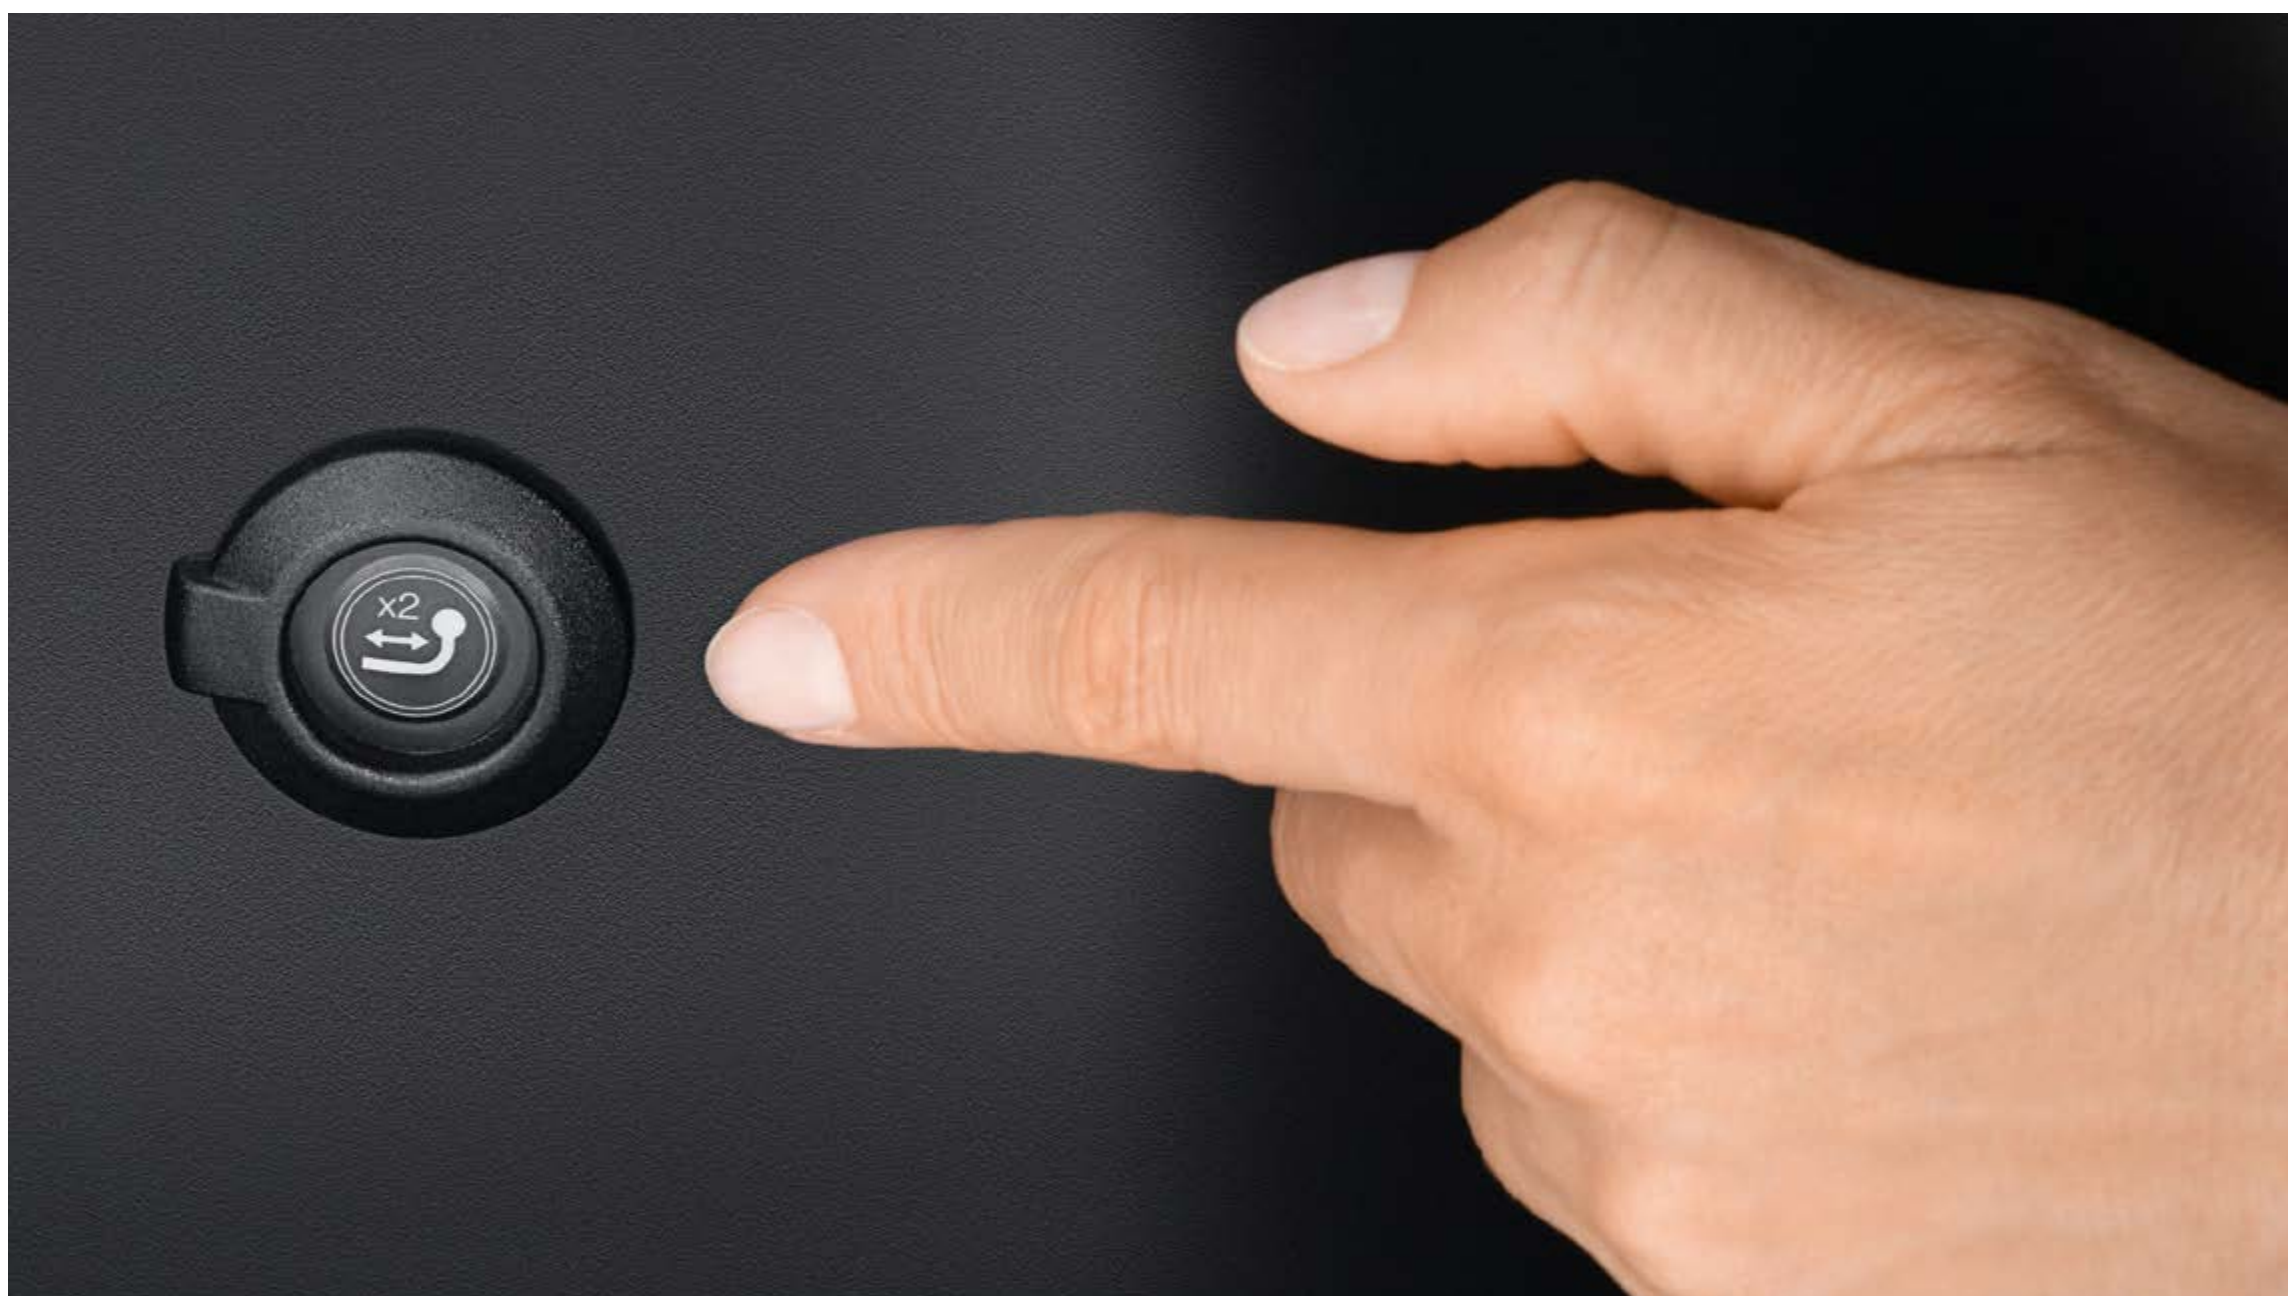

Tažné zařízení výsuvné (plně elektrické). Chtěli byste rozšířit možnosti přepravy a současně si dopřát větší pohodlí? Toto špičkové, plně elektrické tažné zařízení, které lze vysunout a zasunout pomocí tlačítka umístěného v zavazadlovém prostoru, se snadno sklopí a zůstane skryto pod nárazníkem, pokud se nepoužívá. P2285ADE50

Elektroinstalace k plně elektrickému výsuvnému zařízení.

P2625ADE50