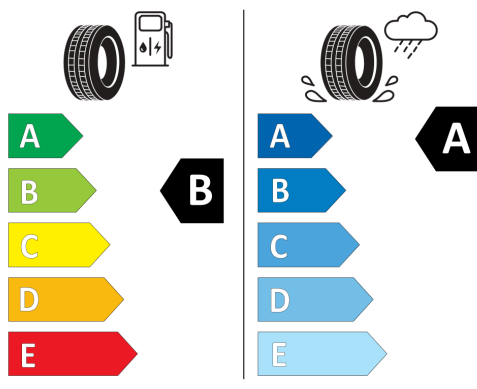

Aktuální seznam možných energetických štítků pneumatik

BRIDGESTONE 13230

225/45 R17 91 W C1