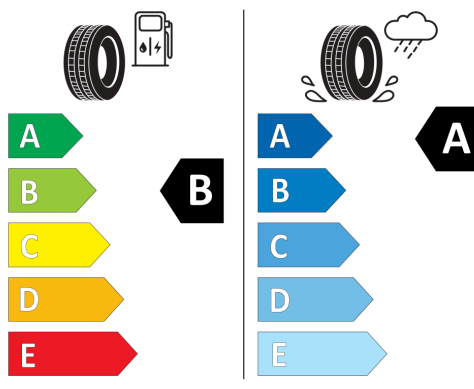

2020/740

GOODYEAR 545833

225/45R17 91 W C1