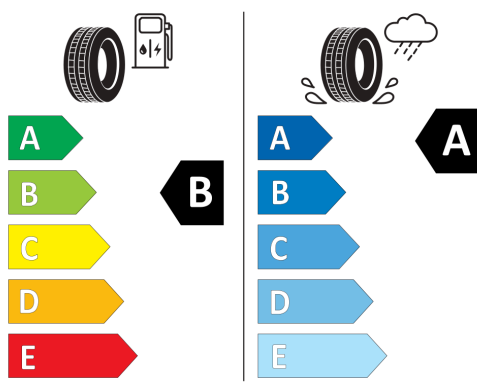

2020/740

NEXENTIRE 16309

225/45R17 91 W C1