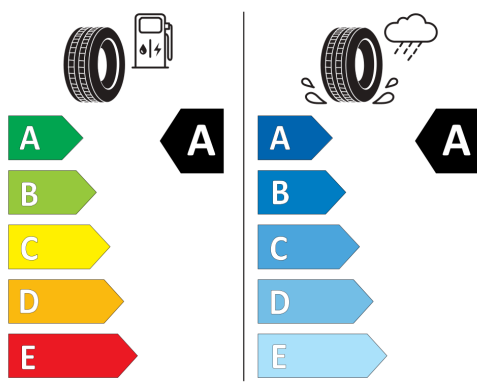

2020/740

Continental 0358217

215/55 R 17 94 V C1