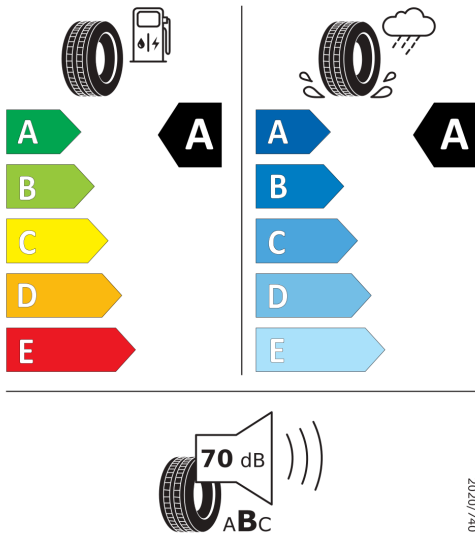

BRIDGESTONE 13952

215/55 R17 94 V C1

2020/740

GOODYEAR

547003

215/55R17 94 V

C1

Poskytnutí informací o pneumatikách je splněním informační povinnosti stanovené právními předpisy, která však nedává kupujícím možnost vybrat si na objednané vozidlo konkrétní pneumatiku. Konkrétní pneumatiky, jimiž bude vozidlo vybaveno, určuje výrobce s ohledem na aktuální dodávku ze strany výrobců pneumatik v době výroby vozidla.