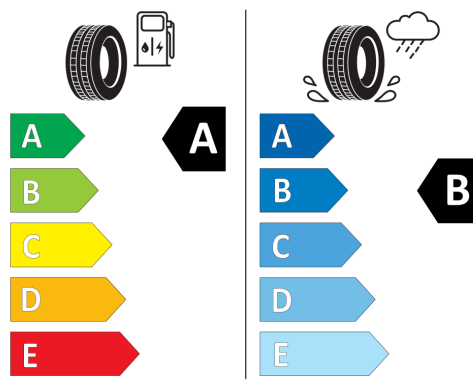

2020/740

Hankook 1029035

215/55R17 94 V C1