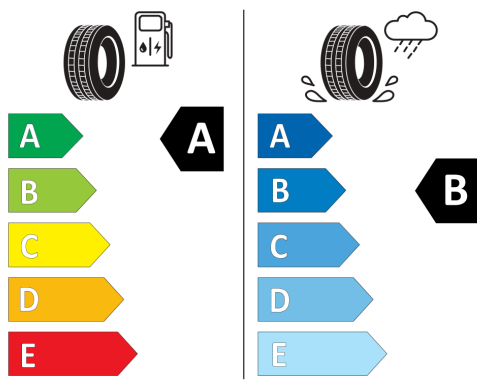

Aktuální seznam možných energetických štítků pneumatik

MICHELIN 374250

215/55R17 94 V C1