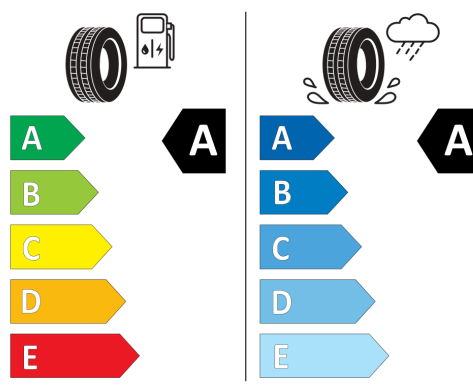

2020/740

BRIDGESTONE 13952

215/55 R17 94 V C1