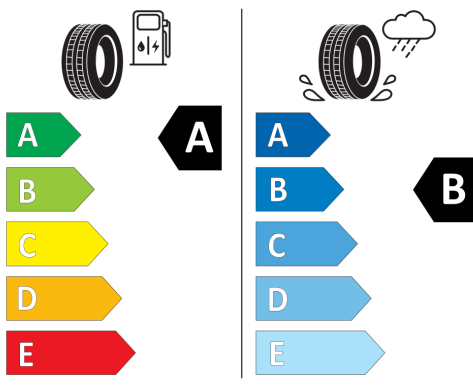

2020/740

GOODYEAR 546612
205/55R17 91 V C1