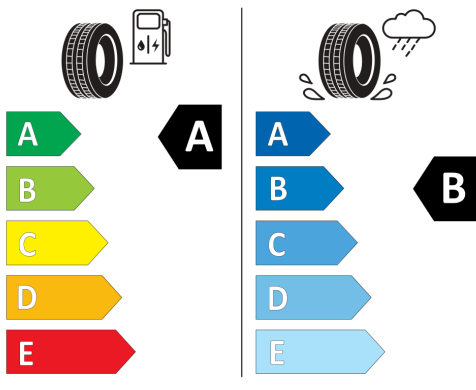

Aktuální seznam možných energetických štítků pneumatik

Continental 0314681
205/55 R 17 91 V C1