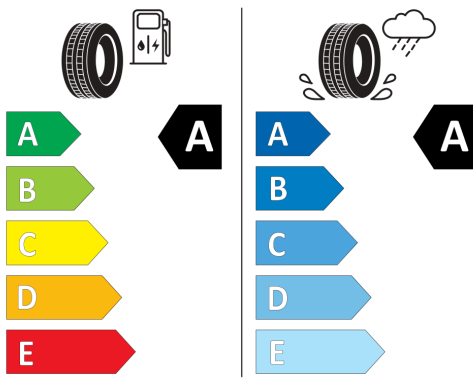

2020/740

Giti Tire A4990
205/55R17 91 V C1