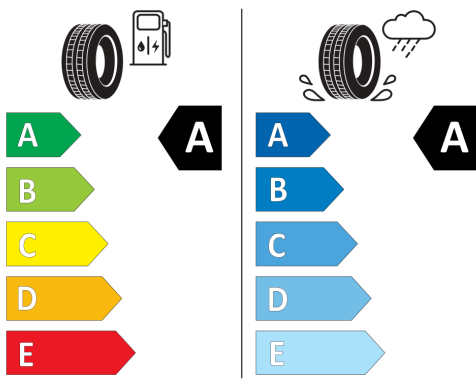

2020/740

Continental 0358161
205/55 R 17 91 V C1