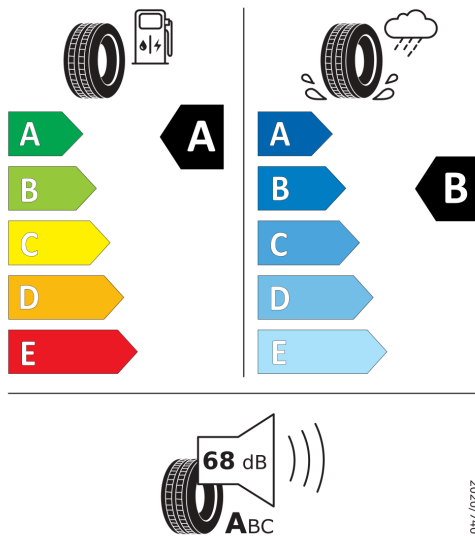

2020/740

MICHELIN

069790

205/55R17 91 V

C1

Poskytnutí informací o pneumatikách je splněním informační povinnosti stanovené právními předpisy, která však nedává kupujícím možnost vybrat si na objednané vozidlo konkrétní pneumatiku. Konkrétní pneumatiky, jimiž bude vozidlo vybaveno, určuje výrobce s ohledem na aktuální dodávku ze strany výrobců pneumatik v době výroby vozidla.